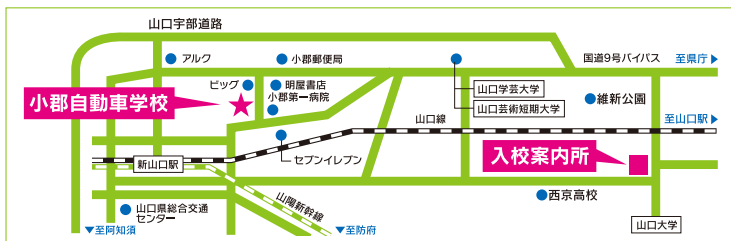

普通免許 高校生料金

[所持免許無しの場合]

AT 255,700円 (税込275,932円)

MT 271,600円 (税込293,104円)

さらに!

**追加補習料金
(5時限まで)無料!**

さらに!

**放課後や部活帰りでも安心
夜間料金不要!**

スケジュールを合わせやすい

* 入校・検定を土曜日実施

各方面 (山口、阿知須、岐波、大道、秋穂、美祿、美東、秋芳)

* 無料送迎バス運行

高等学校への直行便運行

※最寄り駅にも運行していますので、詳しくはお問合せください。

高校生本人でも申し込める

* らくらくクレジット払い

17歳でもOK!

かんたん・スピード審査

保証人・印鑑不要

T-POINT
が貯まります。

or

ゆめポイント
が貯まります。

「Tカード」or「ゆめカード」

ご卒業の際に、基本の教習料金分のポイントが貯まります。

※ポイント付与は、「Tカード」が「ゆめカード」のいずれかになります。

※教習料金は諸費用(検定料・修・卒)・適性検査・教科書・写真・泉証紙代)消費税込(仮免受験手数料1,700円、仮免許証交付手数料1,100円は非課税です)の金額です。※初回を除き2回目以降の検定・仮免学科試験には実費(検定料税込5,400円・仮免学科試験代1,700円)が必要になります。※最長教習時限数を超えた場合(5時限まで無料)は、1時限につき普通車税込5,724円の追加補習料金が必要になります。※高速教習は実車走行で行います。※途中解約(退校・転校)の場合は、当校基準の料金から入学金を除き、未受講(技能・学科・検定)料金を払い戻します。※高校生料金は通常料金の普通車(現有免許無し)MT税込303,904円・AT税込286,732円から高校生割引10,800円を引いた金額です。※高校直行便は運行していない学校もありますので、詳しくはお問い合わせ下さい。※高校生の方は他のキャンペーンの適用はできません。※入校日は毎週水曜・土曜※日曜・月曜(繁忙期は除く)・祝祭日は休校になります。