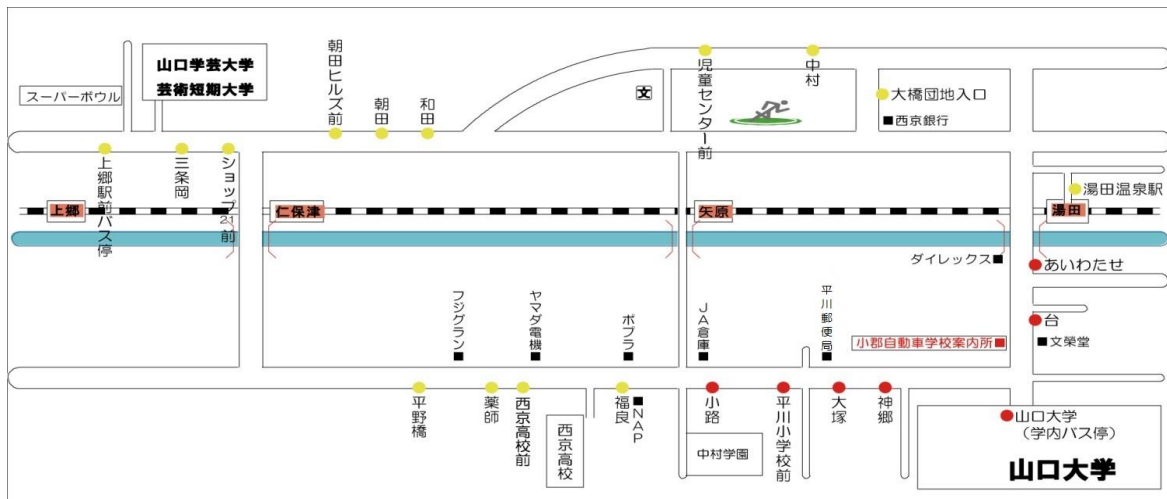

注 ※赤色のバス停は、予約の必要はありません。定刻に出発しますので早めにバス停に出て乗車して下さい。
※黒色のバス停は、予約が必要になりますので、裏面参照して指定日時までに予約を完了して下さい。

1. ■送迎バスは、定期/予約（裏面参照）により運行いたしますので、予約が必要なバス停は必ず指定時刻までに予約を完了して下さい。
   - ■入校当日便、又は携帯等をお持ちで無い方（利用できない方）は、受付予約表に記入し送迎予約をして下さい。
   - ■予約画面では、乗車可能なバス停は全て記載しておりますので、最寄りのバス停を指定して予約して下さい。
   - ■迎いの予約をされた方は、バス停時刻より5分位早めに待ち、バスが見えたら手を上げて合図をして下さい。
   - ■送りの予約をされた方は、学校発の時刻に正面玄関から出発しますので、方面別のバスに乗車し運転手に下車場所をお伝え下さい。
   - ■平日と土曜は運行時間が異なりますので、○印でよく確認しお間違いの無いようご注意ください。
   - ■交通事情、その他やむをえず経路を変更する場合がありますので、5分以上待っても来ない場合は連絡して下さい。
   - ■時刻表は、必要に応じて一部変更する場合がありますので、予約画面で確認して下さい。
2. ※土曜日の最終便（11便）の学校発時刻は、期間を定め最終教習終了後（16:55）になりますのでご注意ください。
   ※その他の変更等は、学校内ロビーの「お知らせ」に掲示いたしますので確認して下さい。

●ご連絡先 **0120-76-1058**